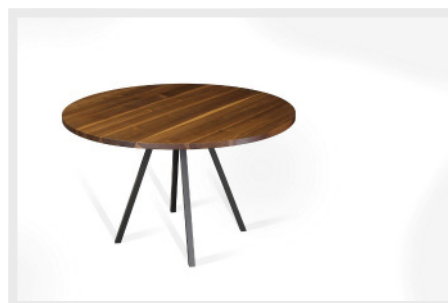

IGN. SKEW.

IGN. SKEW. Unsere Rohstahl Untergestell-Familie wurde ergänzt mit dem Modell IGN. SKEW. Die schräg gestellten 4-Kant Profile (30 x 30 mm) bieten Stabilität und grosse Beinfreiheit beim Sitzen um den Tisch.

IGN.

IGN,

IGN. SKEW. kann bei allen Tischgrößen und -Formen eingesetzt werden und eignet sich auch bestens für Auszugstische.

IGN. SKEW. Das feine, schlichte Untergestell ist in echtem Rohstahl Vollmaterial gefertigt. Die dunkle Zunderschicht verleiht dem Tisch einen eleganten und natürlichen Charakter.