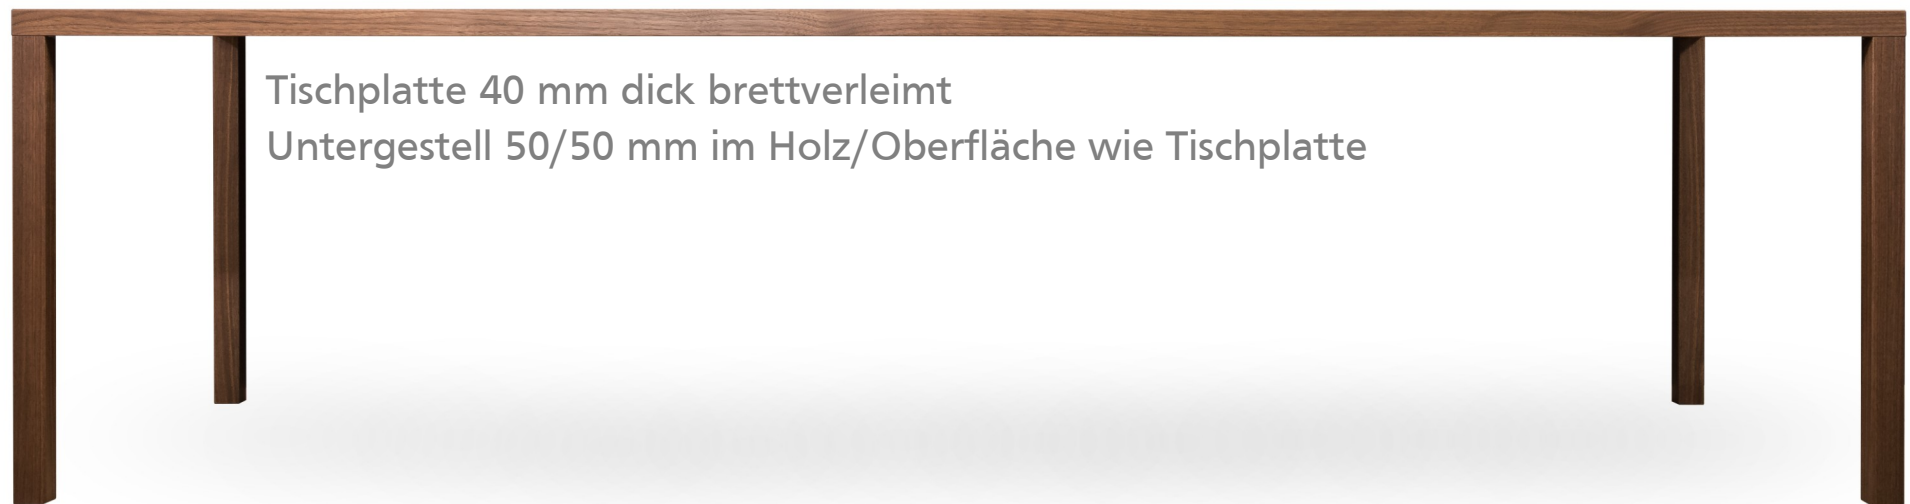

IGN. STICK. WOOD.

bis 320 cm Länge freitragend und stabil

Tischplatte 40 mm dick brettverleimt
Untergestell 50/50 mm im Holz/Oberfläche wie Tischplatte

Der elegante Vollholz Ess-, Schreib- oder Besprechungstisch.